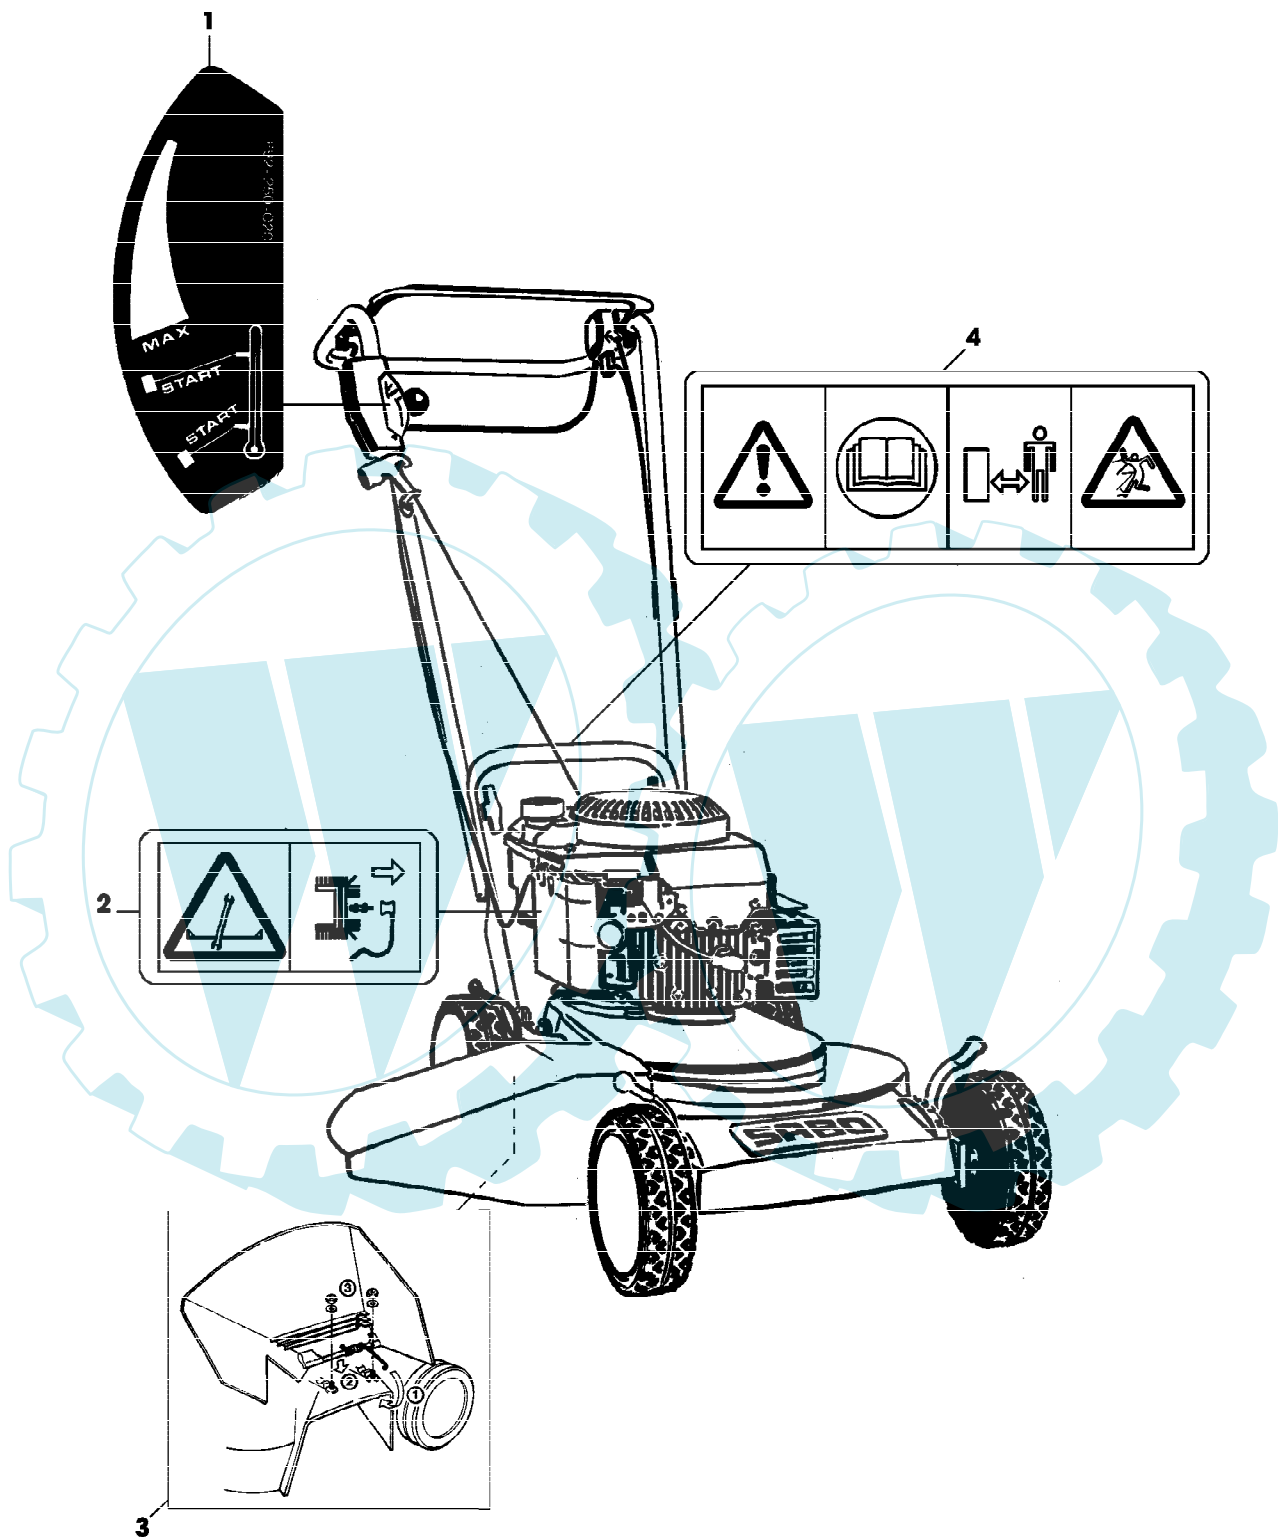

43-S4 A EDV-NR.SA299
AUFKLEBER

SA000555

43-S4 A EDV-NR.SA299
AUFKLEBER

Gruppennummer	Artikelnummer	Menge	Description
1	SA34135	1	AUFKLEBER
2	SA34767	1	AUFKLEBER
3	SA34426	1	AUFKLEBER
4	SA34669	1	AUFKLEBER