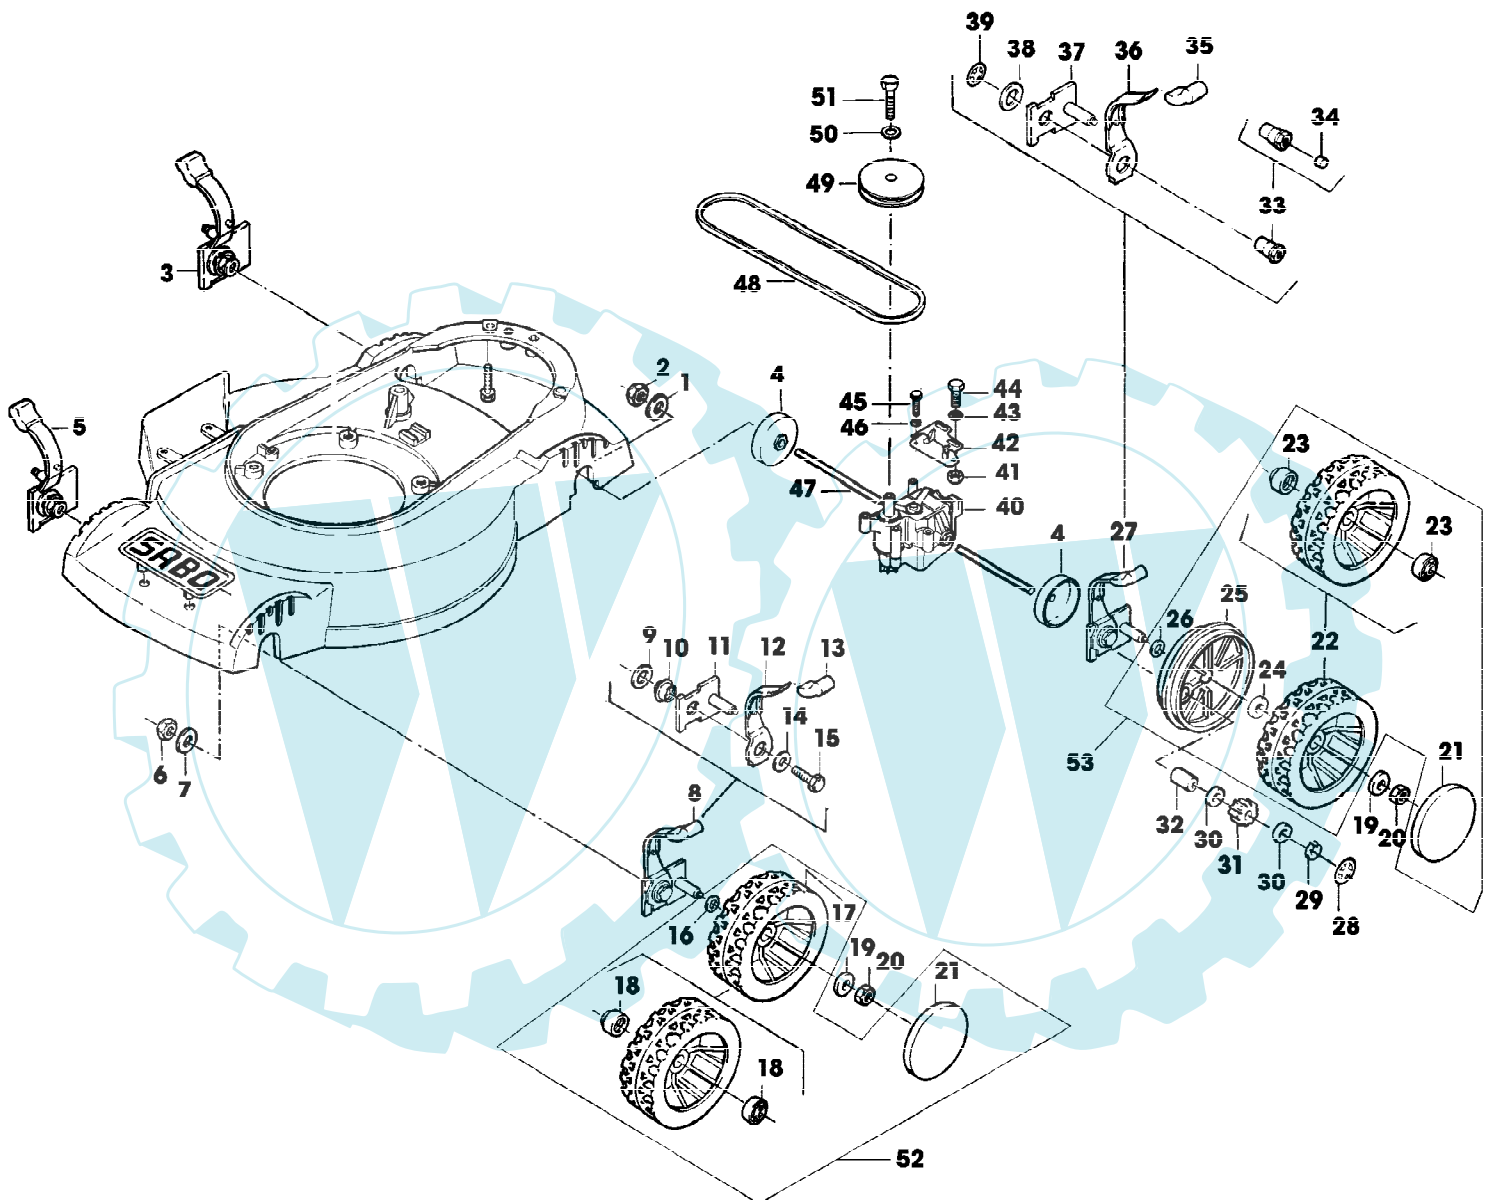

43-S4 A EDV-NR.SA299
HOEHENVERSTELLUNG, RAEDER

SA000546

43-S4 A EDV-NR.SA299
HOEHENVERSTELLUNG, RAEDER

Reihennummer	Artikelnummer	Menge	Description
1	SA15256	2	FEDERSCHEIBE B20
2	SA15431	2	MUTTER BM 20X1,5
3	SA34760	1	HEBEL ASSY, REAR RH, INCL KEYS 33, 34, 35, 36, 37, 38, 39
4	SA34856	2	KAPPE
5	SA34366	1	HEBEL ASSY, FRONT RH, INCL KEYS 6, 7, 9, 10, 11 11, 12, 13, 14, 15
6	SA15694	1	SICHERUNGSMUTTER M10
7	SA18853	1	SCHEIBE
8	SA34364	1	HEBEL ASSY, FRONT LH, INCL KEYS 6, 7, 9, 10, 11 12, 13, 14, 15
9	SA34365	1	SCHEIBE
10	SA17209	1	BOLZEN
11	SA34379	1	ACHSSCHENKEL
12	SA34381	1	HEBEL
13	SA34380	1	KAPPE
14	SA15220	1	UNTERLEGSCHNEIBE A10,5
15	SA15375	1	SECHSKANTSCHRAUBE M10X40
16	SA35229	2	SCHEIBE
17	SA33230	2	RAD (ORD SA35403) [-000205]
	SA34392	2	RAD KPL. MIT BEREIFUNG (ORD SA35403) [000206-]
18	SA33229	4	KUGELLAGER
19	SA15213	4	UNTERLEGSCHNEIBE (A) A8,4
20	14M7327	4	SICHERUNGSMUTTER (A) M8 (SUB FOR SA11998)
21	SA36555	4	DECKEL (SUB FOR SA33231)
22	SA34508	2	RAD (ORD SA35405) [-001205]
	SA34918	2	RAD (ORD SA35405) [001206-001427]
	SA35181	2	RAD (ORD SA35405) [001428-]
23	SA12316	4	NADELLAGER HK 1212
24	SA13912	2	SCHEIBE [-001427]
	SA35424	2	SCHEIBE (SUB FOR SA34979) [001428-]
25	SA34917	2	ABDECKUNG [-001427]
	SA35182	2	ABDECKUNG [001428-]
26	SA34845	2	SCHEIBE 13
27	SA34756	1	HEBEL ASSY, REAR LH, INCL KEYS 33, 34, 35, 36, 37, 38, 39
28	SA34282	2	FEDERMUTTER 8
29	SA15864	2	SPRENGRING 14X1
30	SA13912	4	SCHEIBE (A)
31	SA34504	1	RITZEL LH
	SA34503	1	RITZEL RH
32	SA34284	2	MITNEHMER
33	SA34759	1	BOLZEN ASSY
34	SA17726	1	BUECHSE SUB SA31201)