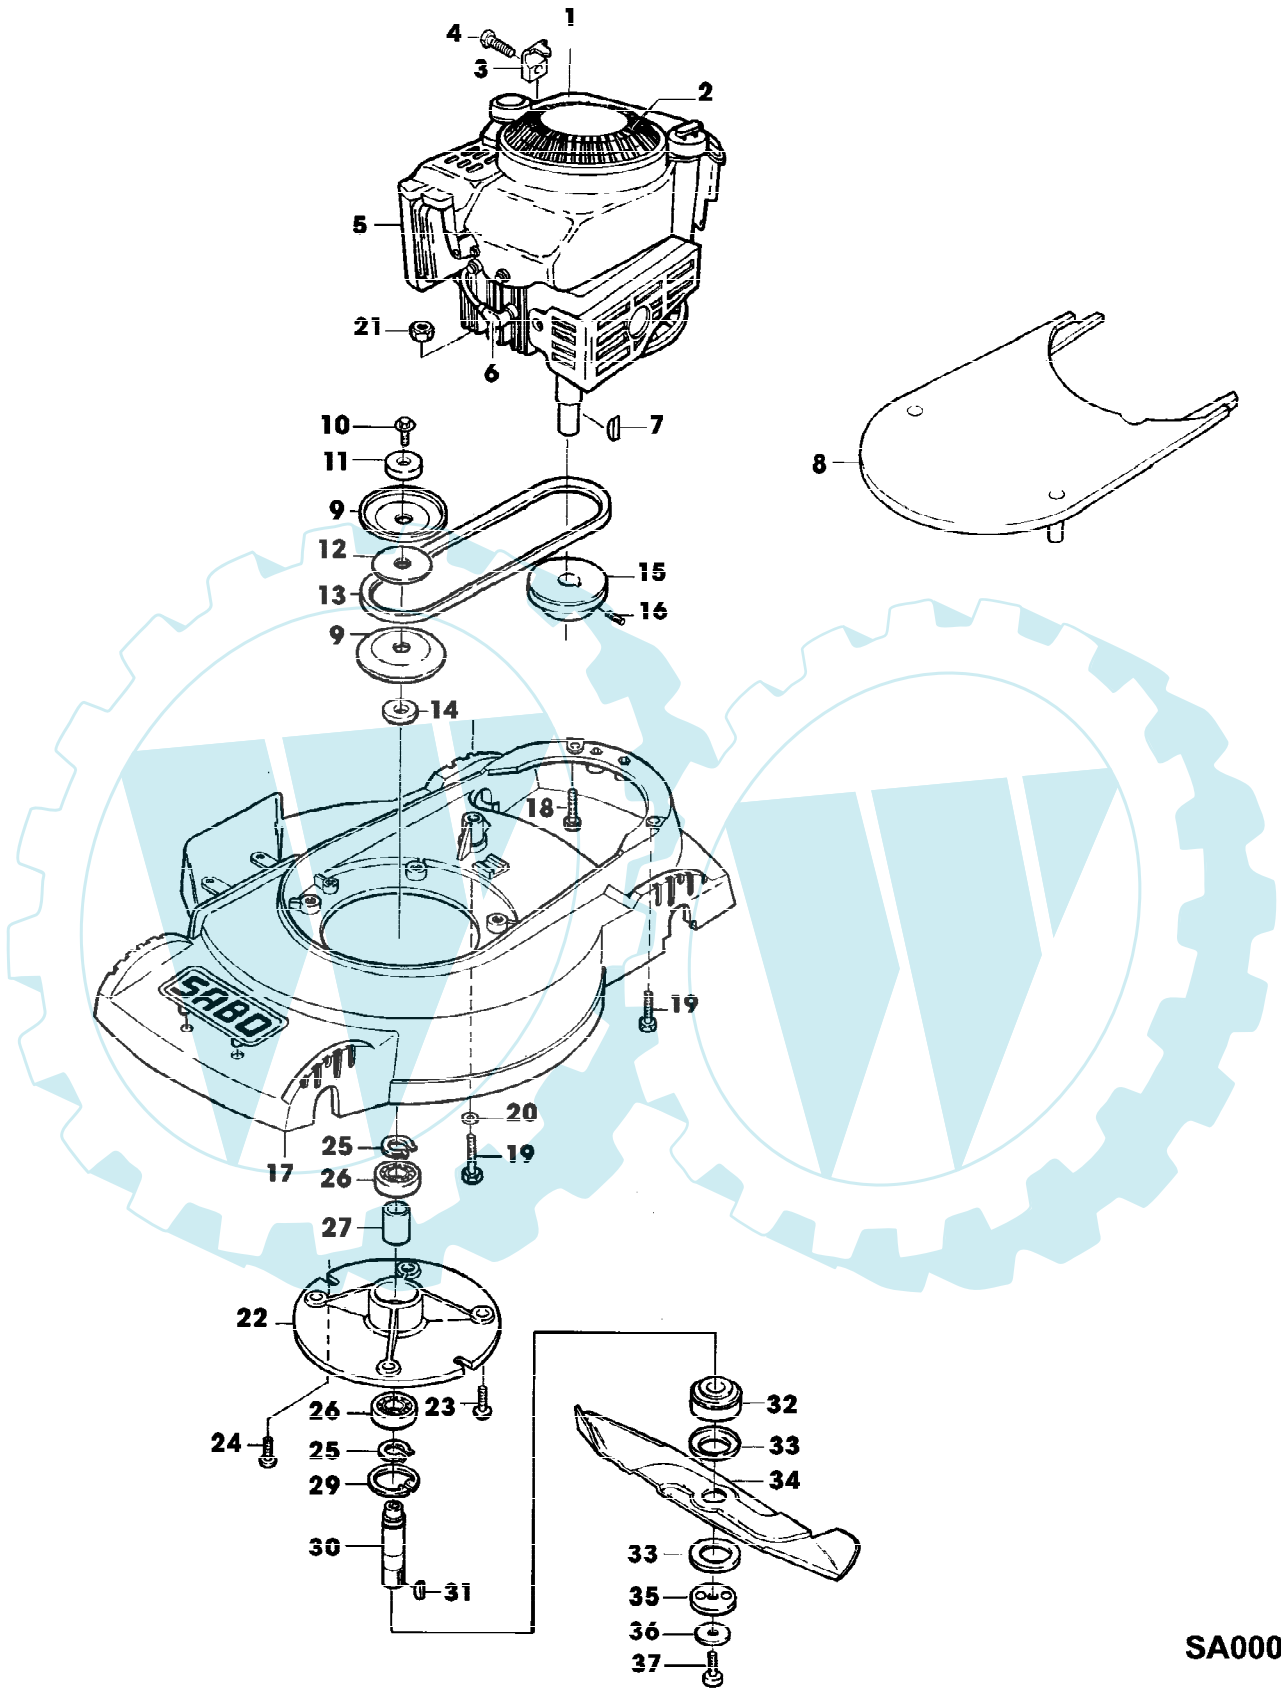

43-S4 A EDV-NR.SA299
GEHAEUSE, MOTOR, MESSERBALKEN

SA000542

43-S4 A EDV-NR.SA299
GEHAEUSE, MOTOR, MESSERBALKEN

Reihennummer	Artikelnummer	Menge	Description
1	SA26782	1	BENZINMOTOR B&S 4,5 HP X MODEL 12S802,TYP 0657-01
2	LG691919	1	SCHUTZ (SUB FOR SA26600, SA36658)
3	LG690498	1	FEDER (SUB FOR SA26799)
4	LG691044	1	SCHRAUBE * (SUB FOR SA26798)
5	LG491588JD	1	LUFTFILTEREINSATZ (SUB FOR SA26547)
6	14M7327	3	SICHERUNGSMUTTER (A) M8 (SUB FOR SA11998)
	TY6129	1	ZUENDKERZE (SUB FOR SA16815)
7	SA15967	1	KEIL * 4X6,5
8	SA34372	1	ABDECKUNG
9	SA34375	2	SCHEIBE
10	SA14264	1	SELBSTSICHERNDE SCHRAUBE M8X20
11	SA34525	1	SCHEIBE
12	SA12230	4	SCHEIBE
13	SA34353	1	KEILRIEMEN
14	SA34373	1	RING
15	SA34752	1	RIEMENSCHLEIFE
16	SA15776	1	STELLSCHRAUBE M6X16
17	SA34367	1	GEHAEUSE *
18	SA15336	1	SECHSKANTSCHRAUBE M8X40
19	SA15310	2	SECHSKANTSCHRAUBE M8X70
20	SA15203	1	UNTERLEGSCHLEIFE (A) A8,4
21	14M7327	3	SICHERUNGSMUTTER (A) M8 (SUB FOR SA11998)
22	SA34774	1	FLANSCH
23	SA34350	4	SCHRAUBE * M8X25
24	SA34428	2	SCHRAUBE * KB 50X35
25	SA34359	2	RING A20X1,2
26	SA34362	2	KUGELLAGER 6204-2RS1
27	SA34778	1	DISTANZSTUECK
29	SA34363	1	SPRENGRING J47X2
30	SA34776	1	WELLE
31	SA15964	1	FEDERSCHLEIFE 4X5
32	SA34777	1	FLANSCH [-001427]
	SA35169	1	FLANSCH [001428-]
33	SA34368	2	SCHEIBE
34	SA34454	1	MESSER
35	SA34357	1	SCHEIBE [-001427]
	SA35170	1	SCHEIBE [001428-]
36	SA34499	1	SCHEIBE
37	SA34731	1	SCHRAUBE * M10X35 (A) WERDEN NUR NOCH IN PACKMENGEN GELIEFERT