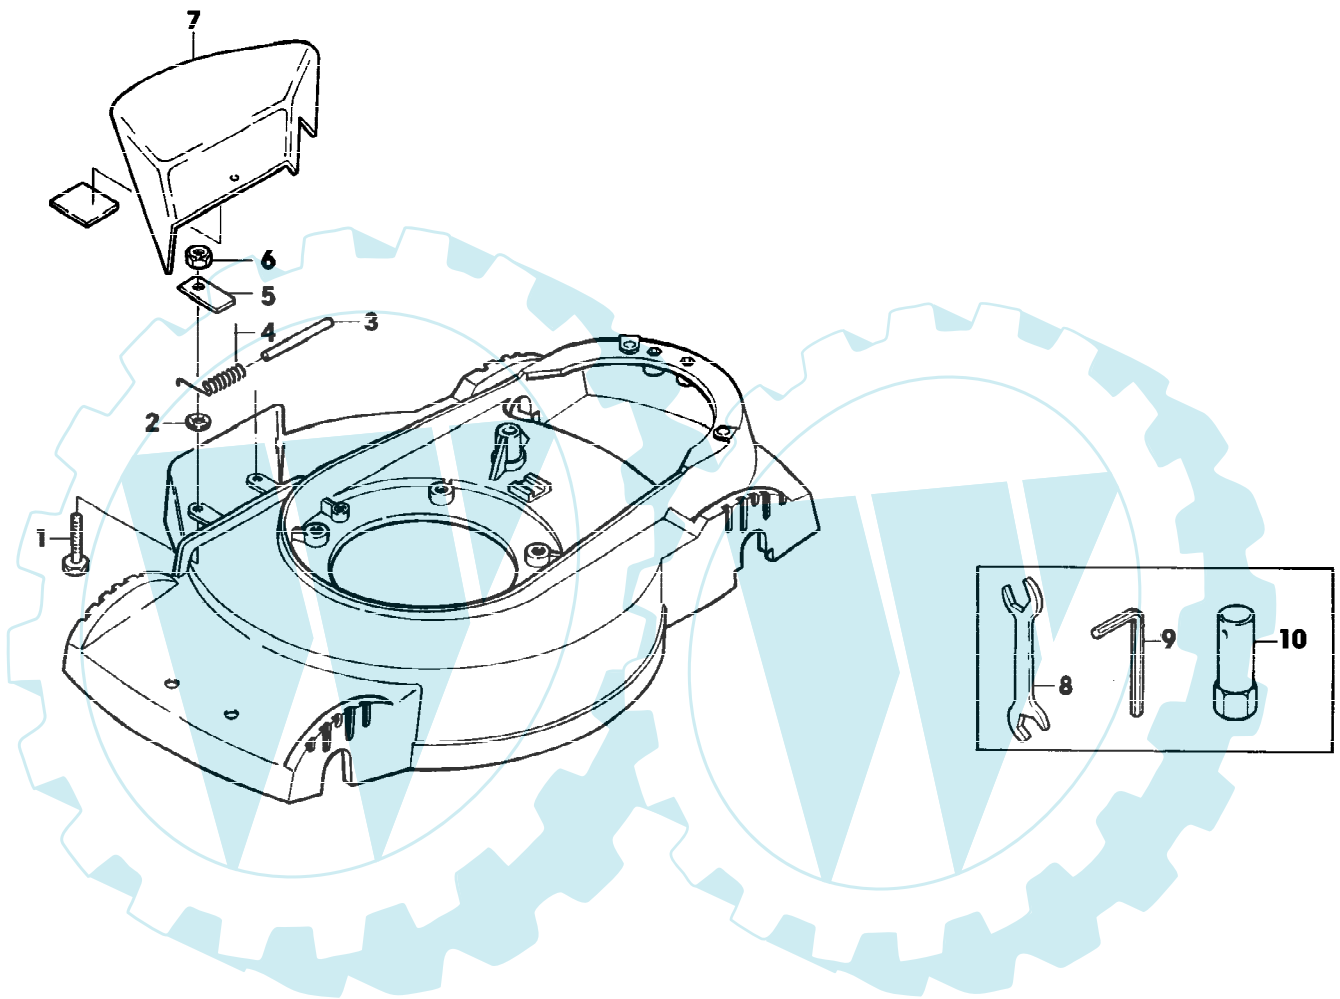

43-S4 A EDV-NR.SA299
PRALLSCHUTZ

SA000551

43-S4 A EDV-NR.SA299
PRALLSCHUTZ

Reihennummer	Artikelnummer	Menge	Description
1	SA34982	2	SECHSKANTSCHRAUBE M6X22
2	SA34429	2	SICHERUNGSSCHEIBE 5,3
3	SA34370	1	ACHSE
4	SA34354	1	FEDER
5	SA34589	2	LASCHE
6	SA15412	2	MUTTER M6
7	SA34371	1	SCHUTZ
8	SA18311	1	MAUL-RINGSCHLUESSEL SW 10/13
9	SA34732	1	INNEN-6KT.SCHRAUBENDR.-SATZ SW 7
10	SA11864	1	SCHLUESSEL SW 21