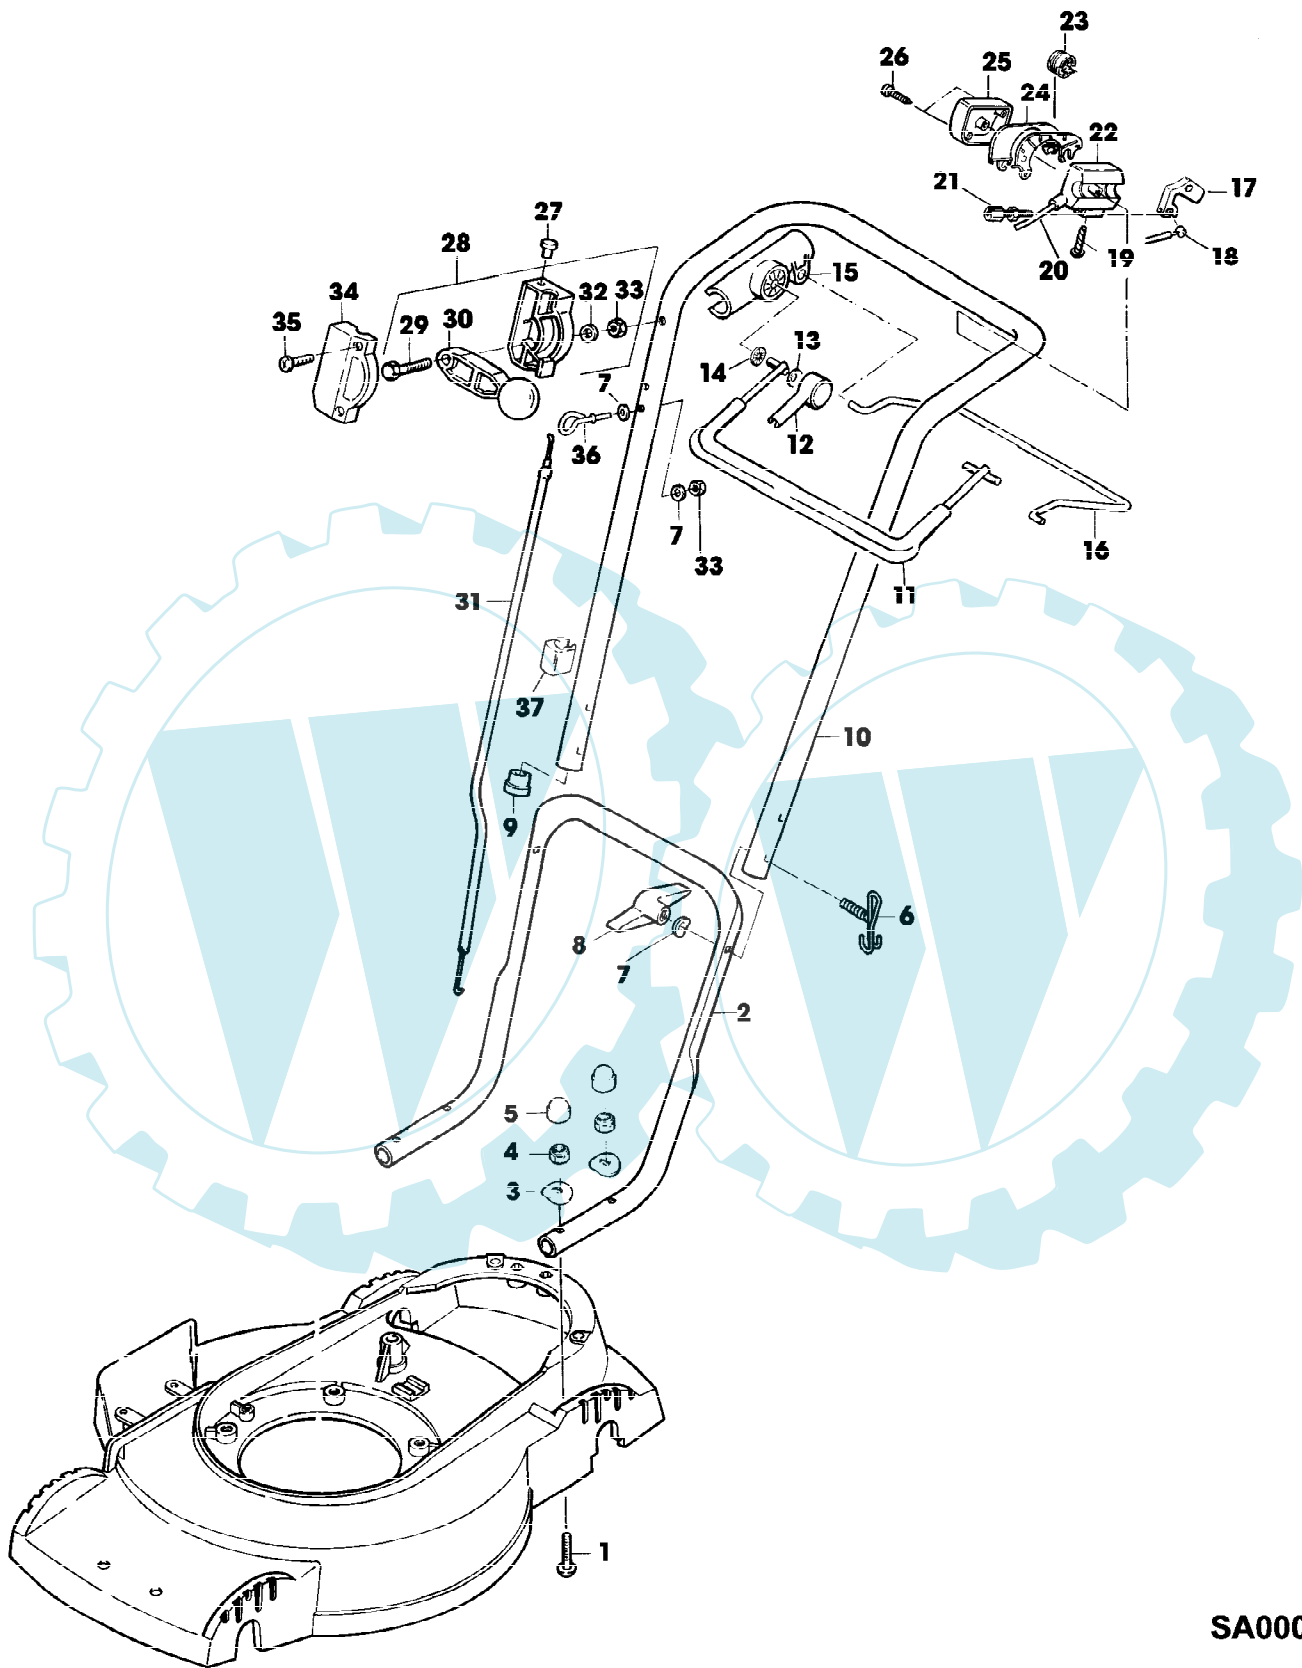

43-S4 A EDV-NR.SA299  
AUFKLEBER

SA000555

43-S4 A EDV-NR.SA299  
AUFKLEBER

Gruppennummer	Artikelnummer	Menge	Description
1	SA34135	1	AUFKLEBER
2	SA34767	1	AUFKLEBER
3	SA34426	1	AUFKLEBER
4	SA34669	1	AUFKLEBER

43-S4 A EDV-NR.SA299  
FUEHRUNGSHOLM, STARTER, SCHALTUNG

SA000550

43-S4 A EDV-NR.SA299  
FUEHRUNGSHOLM, STARTER, SCHALTUNG

Reihennummer	Artikelnummer	Menge	Description
1	SA30443	4	SCHRAUBE * (SUB FOR SA34595) M8X40
2	SA34356	1	HOLM LOW
3	SA30444	4	SCHEIBE
4	14M7327	4	SICHERUNGSMUTTER (C) M8 (SUB FOR SA11998)
5	SA34424	4	KAPPE M8
6	SA35190	2	FUEHRUNG (SUB FOR SA15632)
7	SA11243	4	UNTERLEGSCHIEBE
8	SA31121	2	FLUEGELMUTTER (C)
9	SA34255	2	STOPFEN (C)
10	SA34743	1	HOLM UP
11	SA34668	1	BUEGEL (B)
12	SA34662	1	LAGER RH
13	SA34247	1	RING
14	SA34089	1	SCHEIBE
15	SA33951	1	ABDECKUNG RH
16	SA34660	1	BUEGEL (A)
17	SA34787	1	KABELHALTER
18	SA34837	1	ANTRIEB (B)
19	SA33975	2	SCHRAUBE * KB 40X35
20	SA34427	1	SEILZUG (A)
21	SA34098	1	STELLSCHRAUBE
22	SA34831	1	GEHAEUSE * (SUB FOR SA34661)
23	SA33955	1	ROLLE
24	SA34921	1	EINSATZ NSEP (ORD SA34661) (SUB FOR SA33959)
25	SA33952	1	GEHAEUSE *
26	SA31423	2	SCHRAUBE * KB 35X20
27	SA31709	1	STOPFEN
28	SA34591	1	STEUERUNG LOW
29	SA15325	1	SECHSKANTSCHRAUBE M6X30
30	SA12768	1	HEBEL
31	SA34590	1	SEILZUG
32	SA15202	1	UNTERLEGSCHIEBE 6,4
33	SA11244	2	SICHERUNGSMUTTER M6
34	SA31188	1	GEHAEUSE * UP
35	SA16268	2	SCHRAUBE * 4,2X32
36	SA34459	1	GRIFF *
37	SA34258	2	KLEMME

(A) FUER MOTORBREMSE  
(B) FUER FAHRANTRIEB  
(C) WERDEN NUR NOCH IN PACKMENGEN GELIEFERT

43-S4 A EDV-NR.SA299  
GEHAEUSE, MOTOR, MESSERBALKEN

SA000542

43-S4 A EDV-NR.SA299  
GEHAEUSE, MOTOR, MESSERBALKEN